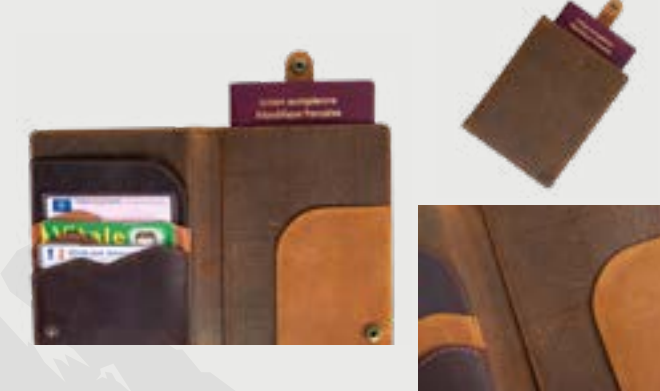

PROTÈGE PASSEPORT *Passport cover*

Fjord
Fjord

Wood
Wood

Cognac
Cognac

CRICRAC
LEATHER MAKER

✂ L9.7 x H7 cm

📖 20g

👉 Poche centrale pour billets et pièces
Central pocket for bills and coins

🛡️ Poche centrale anti RFID
RFID-proof central pocket

📄 Peut contenir jusqu'à 5 cartes
Can hold up to 5 cards

🏔️ Design de montagnes
Mountain design

🐎 100% cuir
100% leather

✂ L11 x H14 cm

📖 116g

👉 100% cuir pleine fleur
100% crazy horse leather