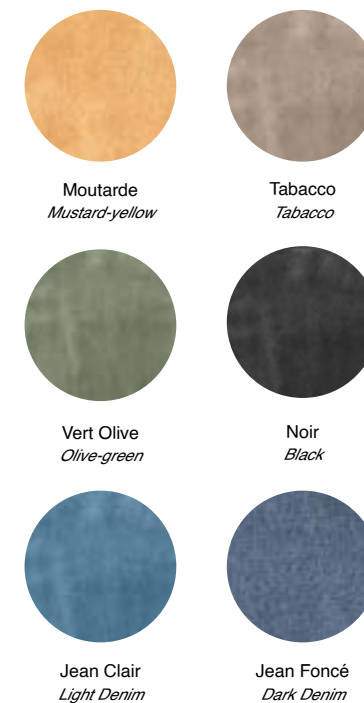

N°260

VINTAGE
Vintage

L69 x H85 cm

350g

Toile vintage 16oz
Stonewashed canvas 16oz

Se nettoie en machine
Washing machine safe

Multi-poches
Lots of pockets

Liens en cuir (voir pages 16-17)
Leather straps (see pages 16-17)

Robuste
Robust

Doublure intérieure
Inner lining