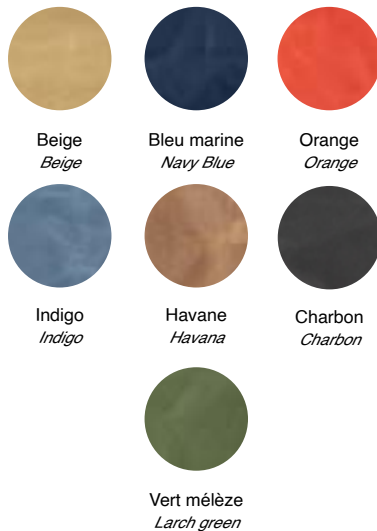

ESCAPADE

SAC CABAS XL

Big tote bag